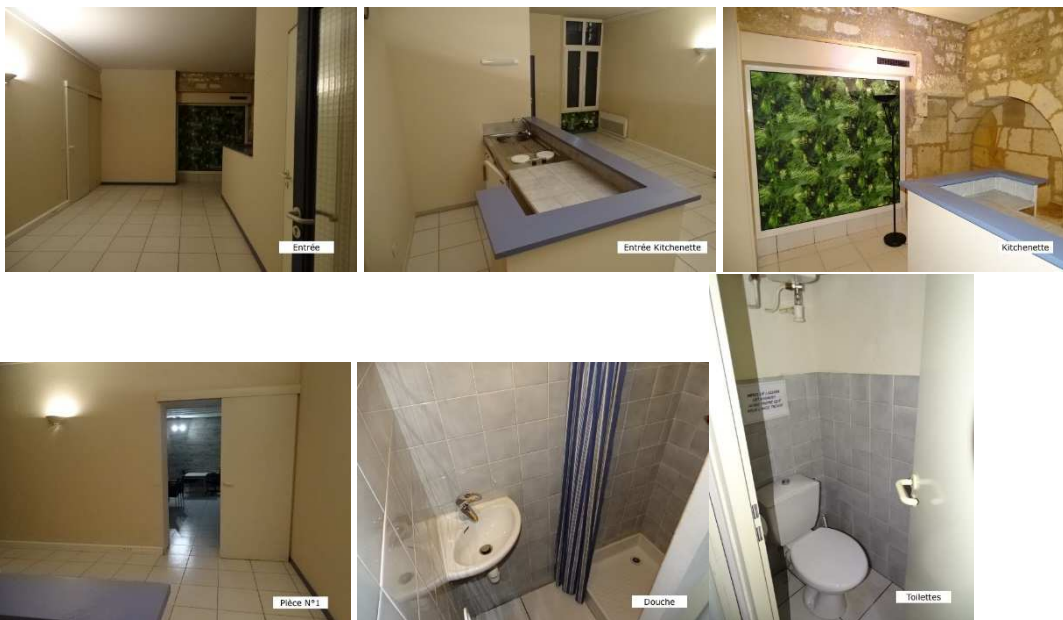

1ère pièce/sanitaires